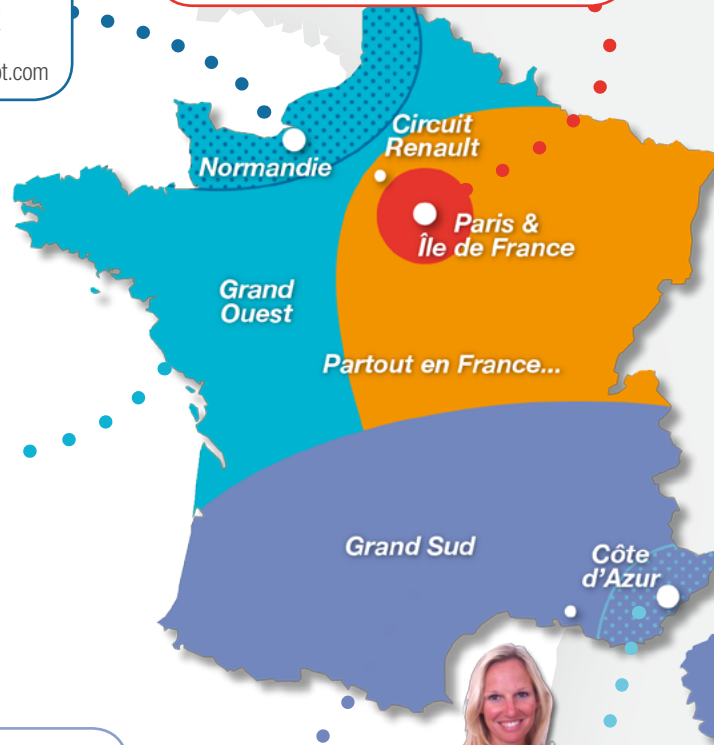

<b>François Lauté</b>	<b>Circuit Renault</b> Stages de prévention des risques routiers & Éco-conduite pour toute la France... +33 (0)2 32 64 68 68 francois@circuit-renault.fr
-----------------------	---